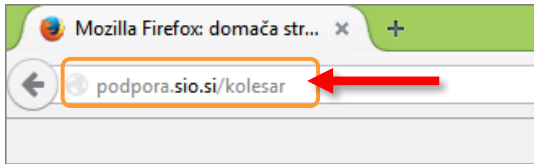

Vstop v spletno učilnico Kolesar in dostop do Simulacije izpita

1. V naslovno vrstico brskalnika (Mozilla Firefox, Chrome ...) vpišete podpora.sio.si/kolesar

2. Na strani, ki se vam odpre kliknete na povezavo **Vstop v spletno učilnico Kolesar**.