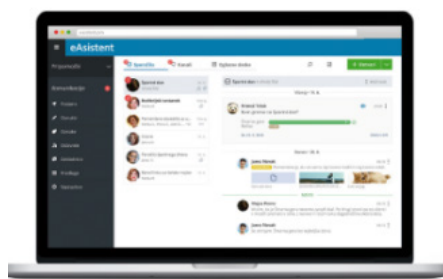

eAsistent

KAR POTREBUJETE
ZA DELO NA
DALJAVO

KOMUNIKACIJA

Vse potrebne rešitve za komunikacijo z učenci, starši in zaposlenimi.

OSEBNA SPOROČILA

Rešitev za neposredno komunikacijo s posamezno osebo ali manjšo skupino prejemnikov.

KANALI

Orodja za interaktivno sodelovanje z učenci pri posameznem predmetu: pošiljanje sporočil učencem, deljenje gradiv, nalog in hitre ankete.

OGLASNE DESKE

Pripomoček za masovno obveščanje.

SPLETNA UČILNICA

Vse potrebne rešitve za pouk na daljavo.

DELJENJE GRADIV

Zelo preprosto deljenje gradiv (pdf, slike, word, excel, powerpoint).

INTERAKTIVNE NALOGE

Hitro ustvarjanje nalog in interaktivnih delovnih listov.