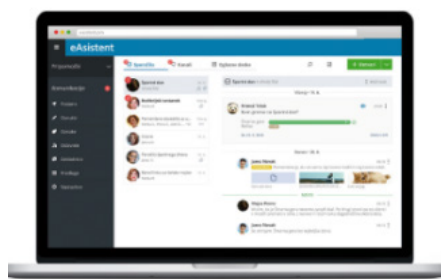

eAsistent

KAR POTREBUJETE
ZA DELO NA
DALJAVO

KOMUNIKACIJA

Vse potrebne rešitve za komunikacijo z učenci, starši in zaposlenimi.

OSEBNA SPOROČILA

Rešitev za neposredno komunikacijo s posamezno osebo ali manjšo skupino prejemnikov.

KANALI

Orodja za interaktivno sodelovanje z učenci pri posameznem predmetu: pošiljanje sporočil učencem, deljenje gradiv, nalog in hitre ankete.

OGLASNE DESKE

Pripomoček za masovno obveščanje.

SPLETNA UČILNICA

Vse potrebne rešitve za pouk na daljavo.

DELJENJE GRADIV

Zelo preprosto deljenje gradiv (pdf, slike, word, excel, powerpoint).

INTERAKTIVNE NALOGE

Hitro ustvarjanje nalog in interaktivnih delovnih listov.