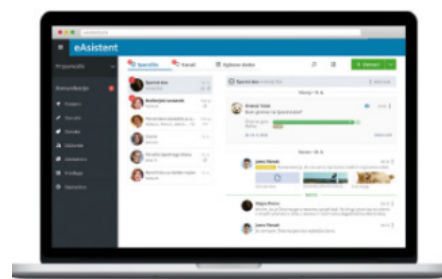

eAsistent

KAR POTREBUJETE
ZA DELO NA
DALJAVO

KOMUNIKACIJA

Vse potrebne rešitve za komunikacijo z učenci, starši in zaposlenimi.

OSEBNA SPOROČILA

Rešitev za neposredno komunikacijo s posamezno osebo ali manjšo skupino prejemnikov.

KANALI

Orodja za interaktivno sodelovanje z učenci pri posameznem predmetu: pošiljanje sporočil učencem, deljenje gradiv, nalog in hitre ankete.

OGLASNE DESKE

Pripomoček za masovno obveščanje.

SPLETNA UČILNICA

Vse potrebne rešitve za pouk na daljavo.

DELJENJE GRADIV

Zelo preprosto deljenje gradiv (pdf, slike, word, excel, powerpoint).

INTERAKTIVNE NALOGE

Hitro ustvarjanje nalog in interaktivnih delovnih listov.